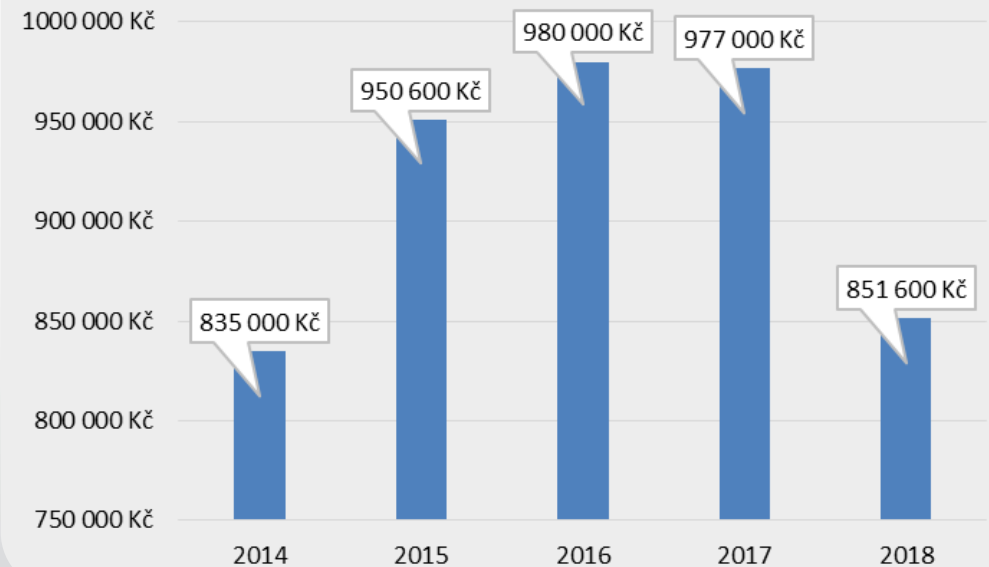

Poskytnutá dotace z rozpočtu kraje