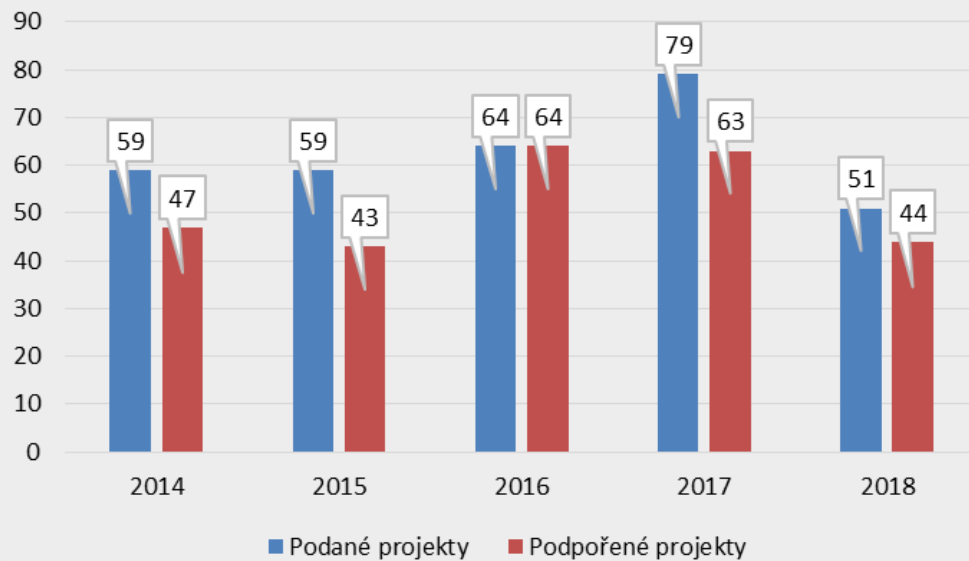

Podpora pohybové gramotnosti na krajské úrovni

Počty podaných a podpořených projektů